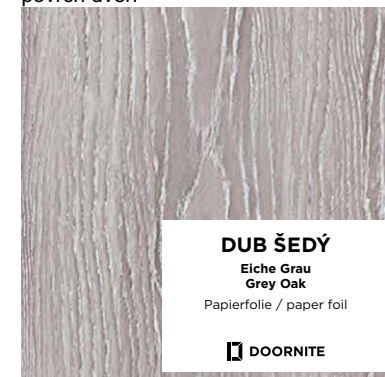

povrch dveří