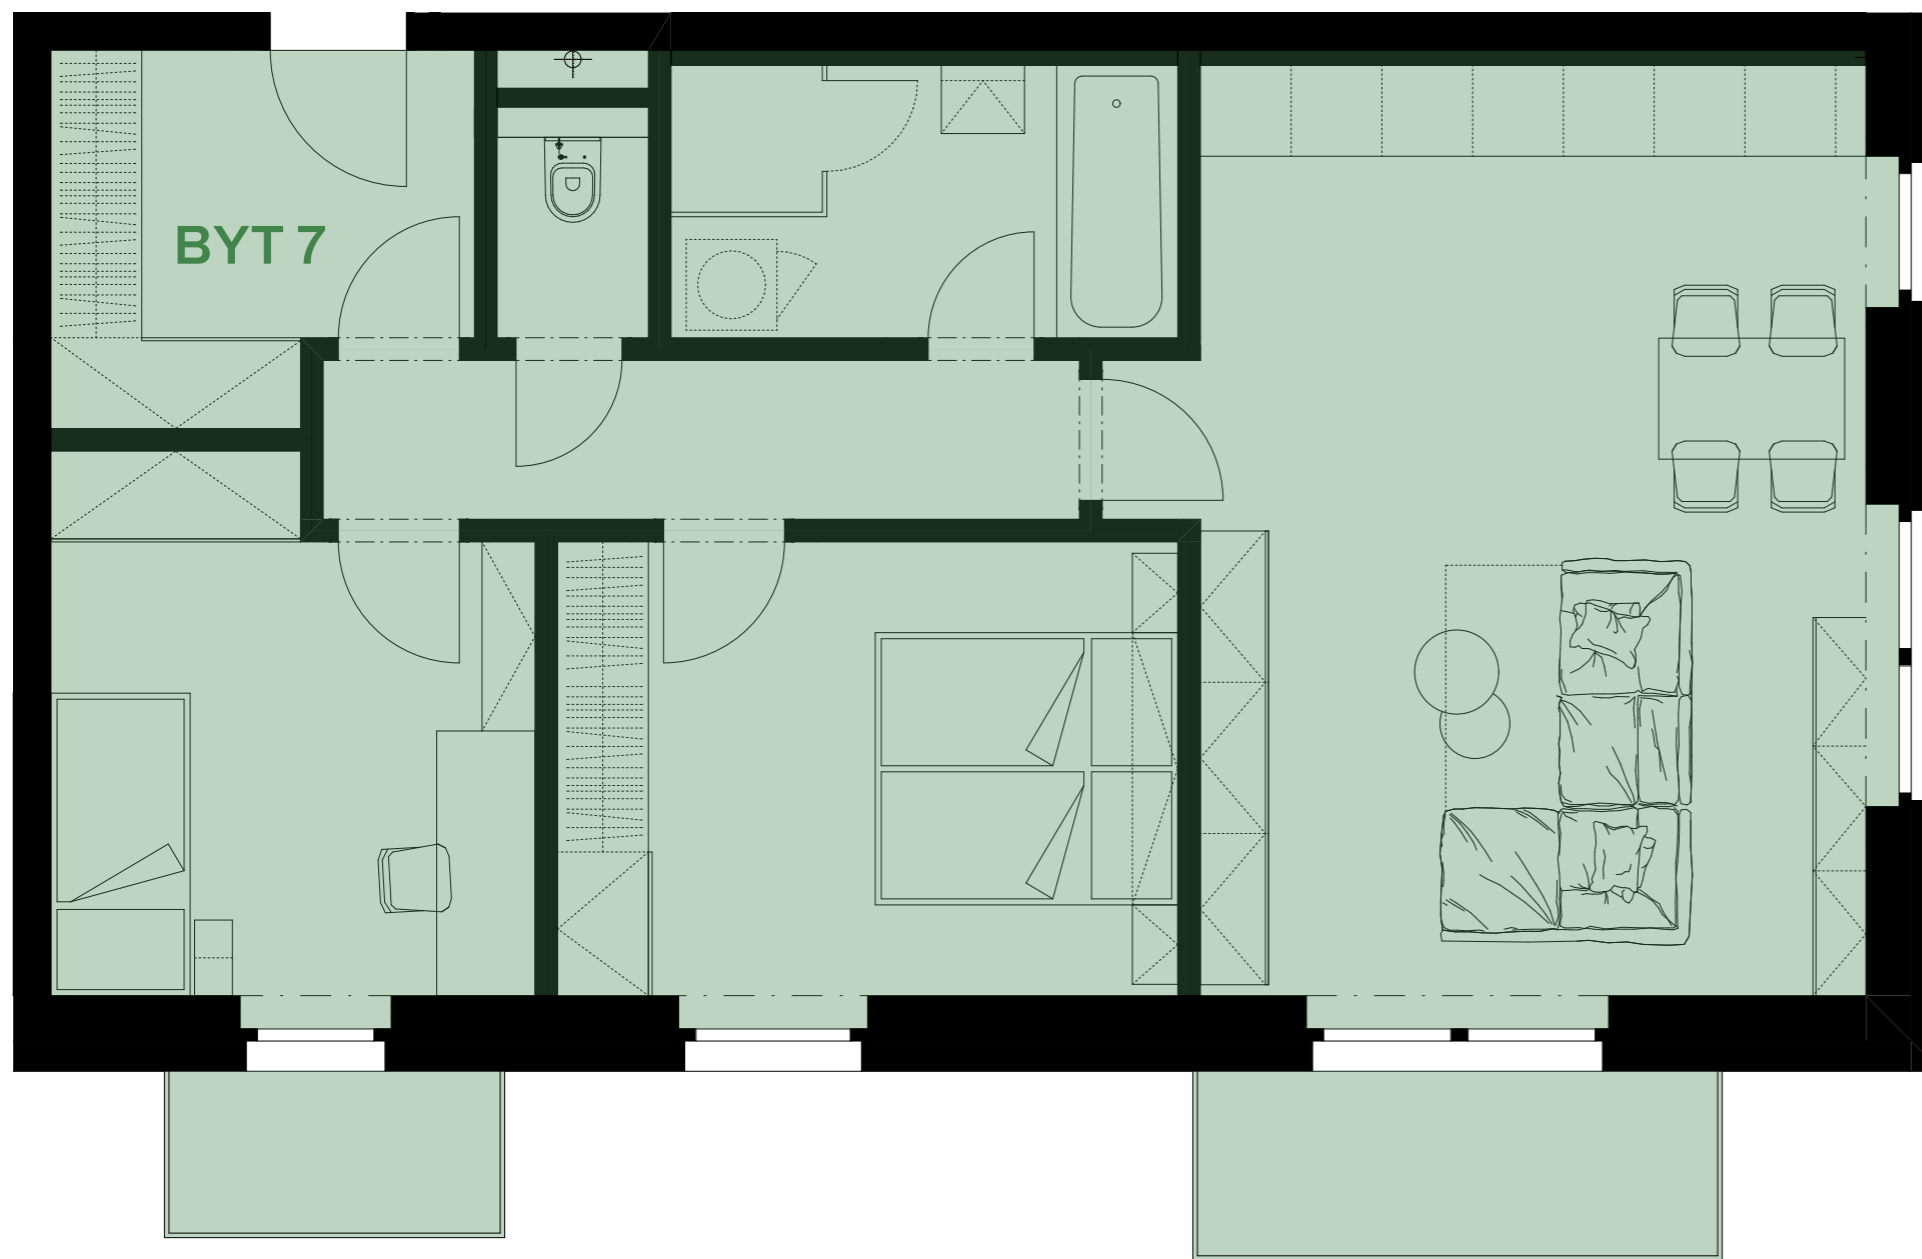

BYTOVÝ DŮM - BYT 7

3+KK

dispozice

2.

podlaží

86,71 m²

plocha

1.15

sklep

1.NP

LEGENDA MÍSTNOSTÍ

ZÁDVEŘÍ	6,71 m ²
CHODBA	6,18 m ²
WC	2,27 m ²
KOUPELNA	6,91 m ²
POKOJ	11,33 m ²
LOŽNICE	13,34 m ²
OBÝVACÍ POKOJ + KUCHYNĚ	29,85 m ²
MÍSTNOSTI CELKEM	76,59 m²
BALKÓN	4,38 m ²
BALKÓN	2,48 m ²
SKLEP	3,26 m ²
BYT CELKEM	86,71 m²

MÍSTNOSTI CELKEM je údaj vypočítaný dle platných právních předpisů (nařízení vlády č. 366/2013 Sb.) Jedná se o celkovou plochu, která kromě ploch všech místností bytu zahrnuje také plochy pod nosnými i nenosnými zdmi, přízdívkami a jádry tj. plochu, jejíž hranici tvoří obvodové zdi bytu. Součástí celkové podlahové plochy nejsou terasy, zatravněné terasy, zimní zahrady, lodžie, balkony, zpevněné plochy, ani zahrádky.