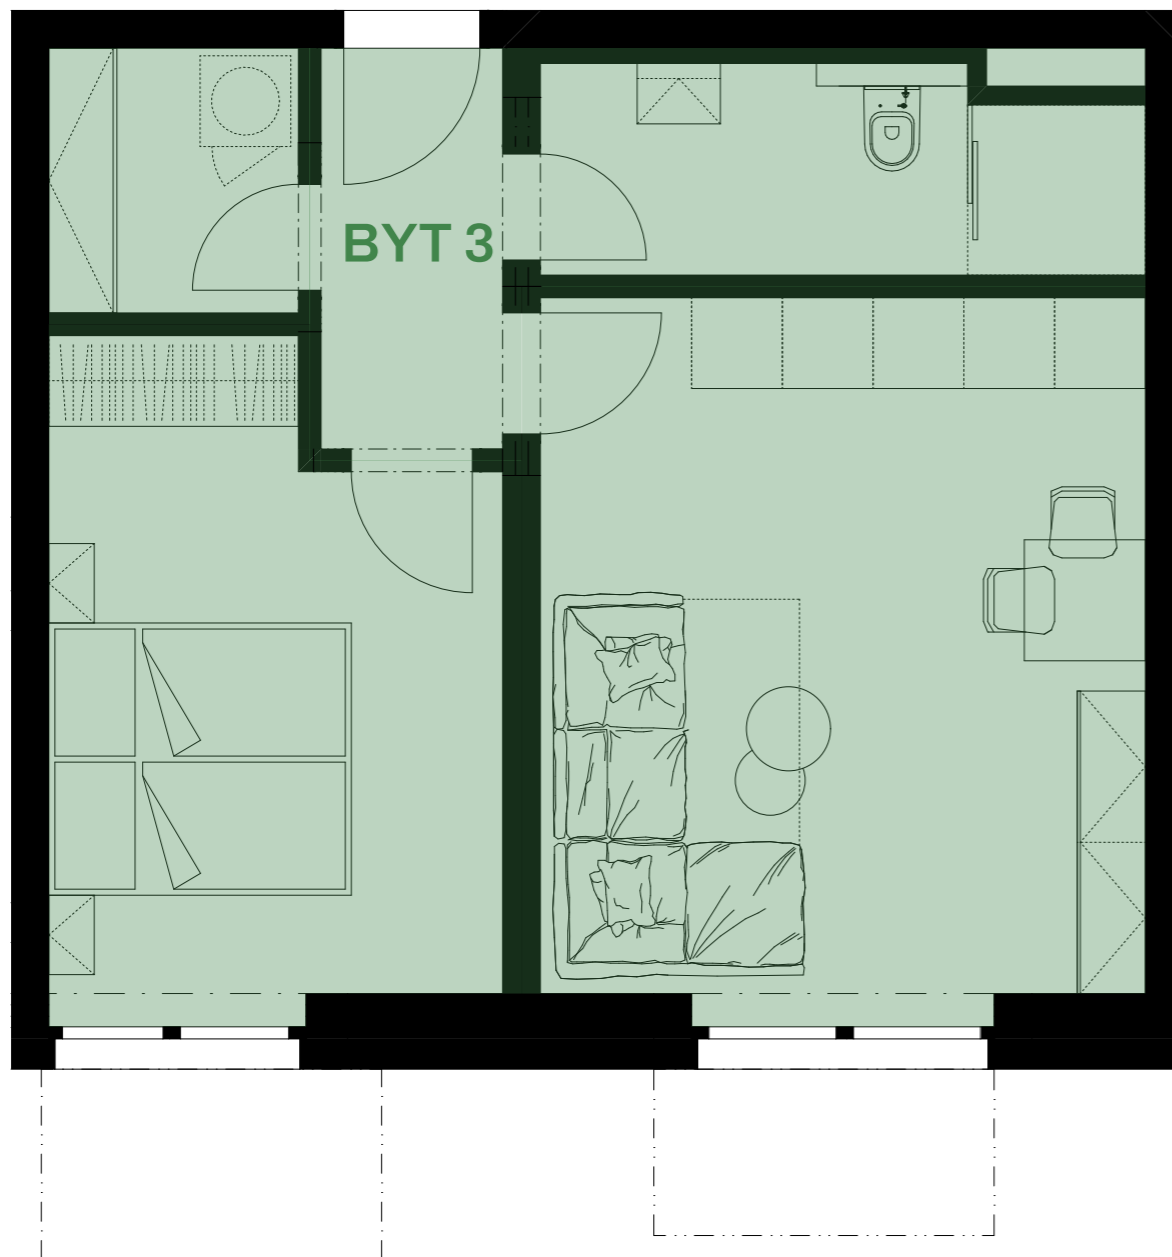

BYTOVÝ DŮM - BYT 3

2+KK
dispozice

1.
podlaží

49,56 m²
plocha

1.05
sklep
1.NP

LEGENDA MÍSTNOSTÍ

ZÁDVEŘÍ	3,81 m ²
KOUPELNA	6,50 m ²
OBÝVACÍ POKOJ + KUCHYNĚ	19,73 m ²
LOŽNICE	12,94 m ²
KOMORA	3,15 m ²
MÍSTNOSTI CELKEM	46,13 m²
SKLEP	3,43 m ²
BYT CELKEM	49,56 m²

MÍSTNOSTI CELKEM je údaj vypočítaný dle platných právních předpisů (nařízení vlády č. 366/2013 Sb.) Jedná se o celkovou plochu, která kromě ploch všech místností bytu zahrnuje také plochy pod nosnými i nenosnými zdmi, přízdívkami a jádry tj. plochu, jejíž hranici tvoří obvodové zdi bytu. Součástí celkové podlahové plochy nejsou terasy, zatravněné terasy, zimní zahrady, lodžie, balkony, zpevněné plochy, ani zahrádky.