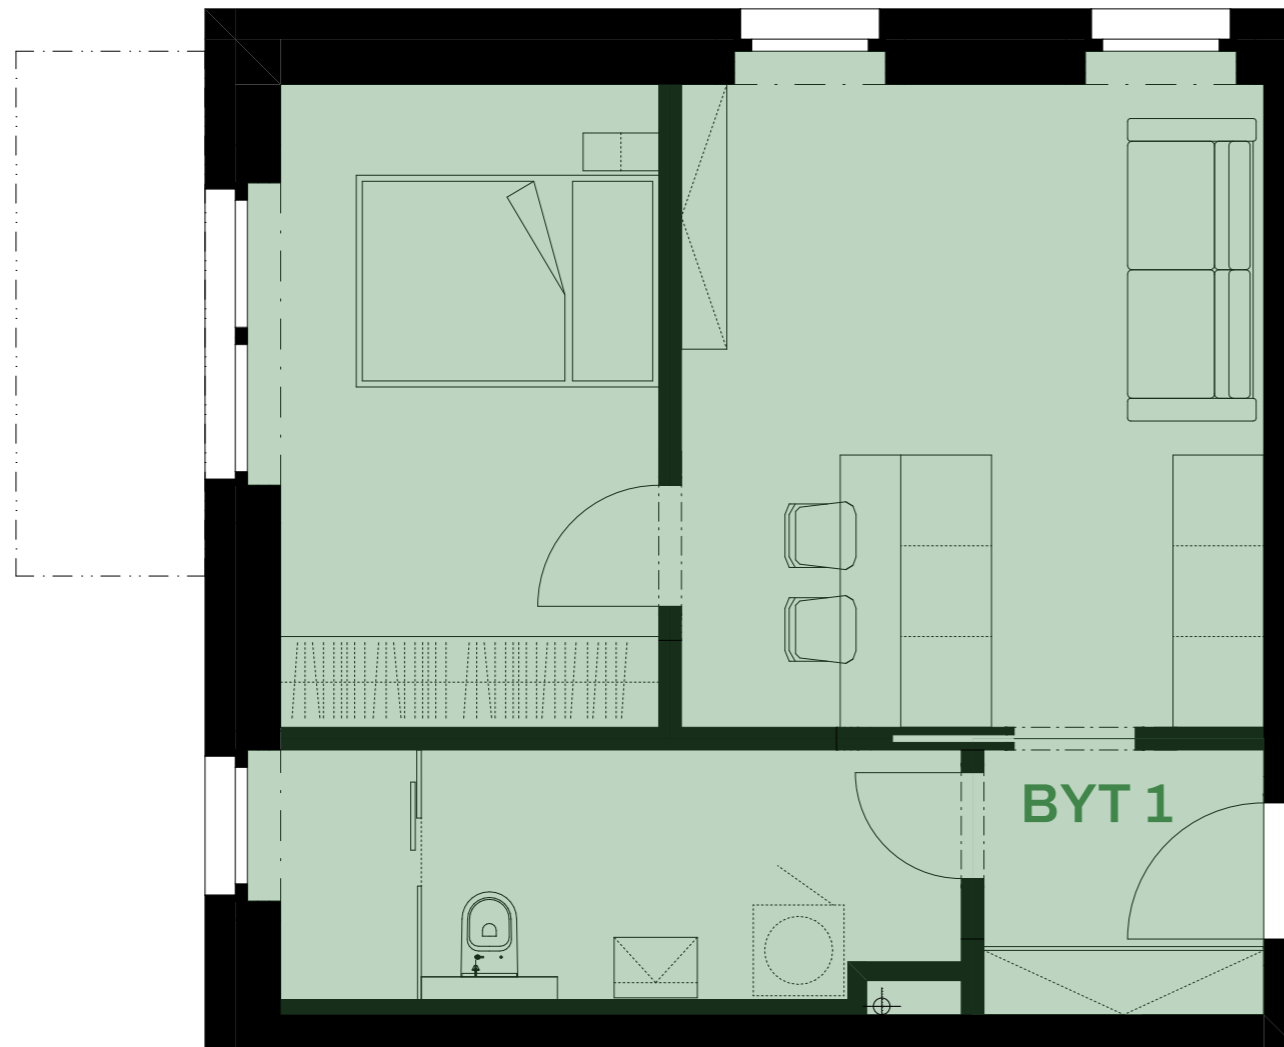

BYTOVÝ DŮM - BYT 1

2+KK

dispozice

1.

podlaží

44,98 m²

plocha

1.04

sklep

1.NP

LEGENDA MÍSTNOSTÍ

ZÁDVEŘÍ	3,51 m ²
KOUPELNA	8,57 m ²
OBÝVACÍ POKOJ + KUCHYNĚ	17,42 m ²
POKOJ	11,58 m ²
MÍSTNOSTI CELKEM	41,08 m²
SKLEP	3,90 m ²
BYT CELKEM	44,98 m²

MÍSTNOSTI CELKEM je údaj vypočítaný dle platných právních předpisů (nařízení vlády č. 366/2013 Sb.) Jedná se o celkovou plochu, která kromě ploch všech místností bytu zahrnuje také plochy pod nosnými i nenosnými zdmi, přízdívkami a jádry tj. plochu, jejíž hranici tvoří obvodové zdi bytu. Součástí celkové podlahové plochy nejsou terasy, zatravněné terasy, zimní zahrady, lodžie, balkony, zpevněné plochy, ani zahrádky.